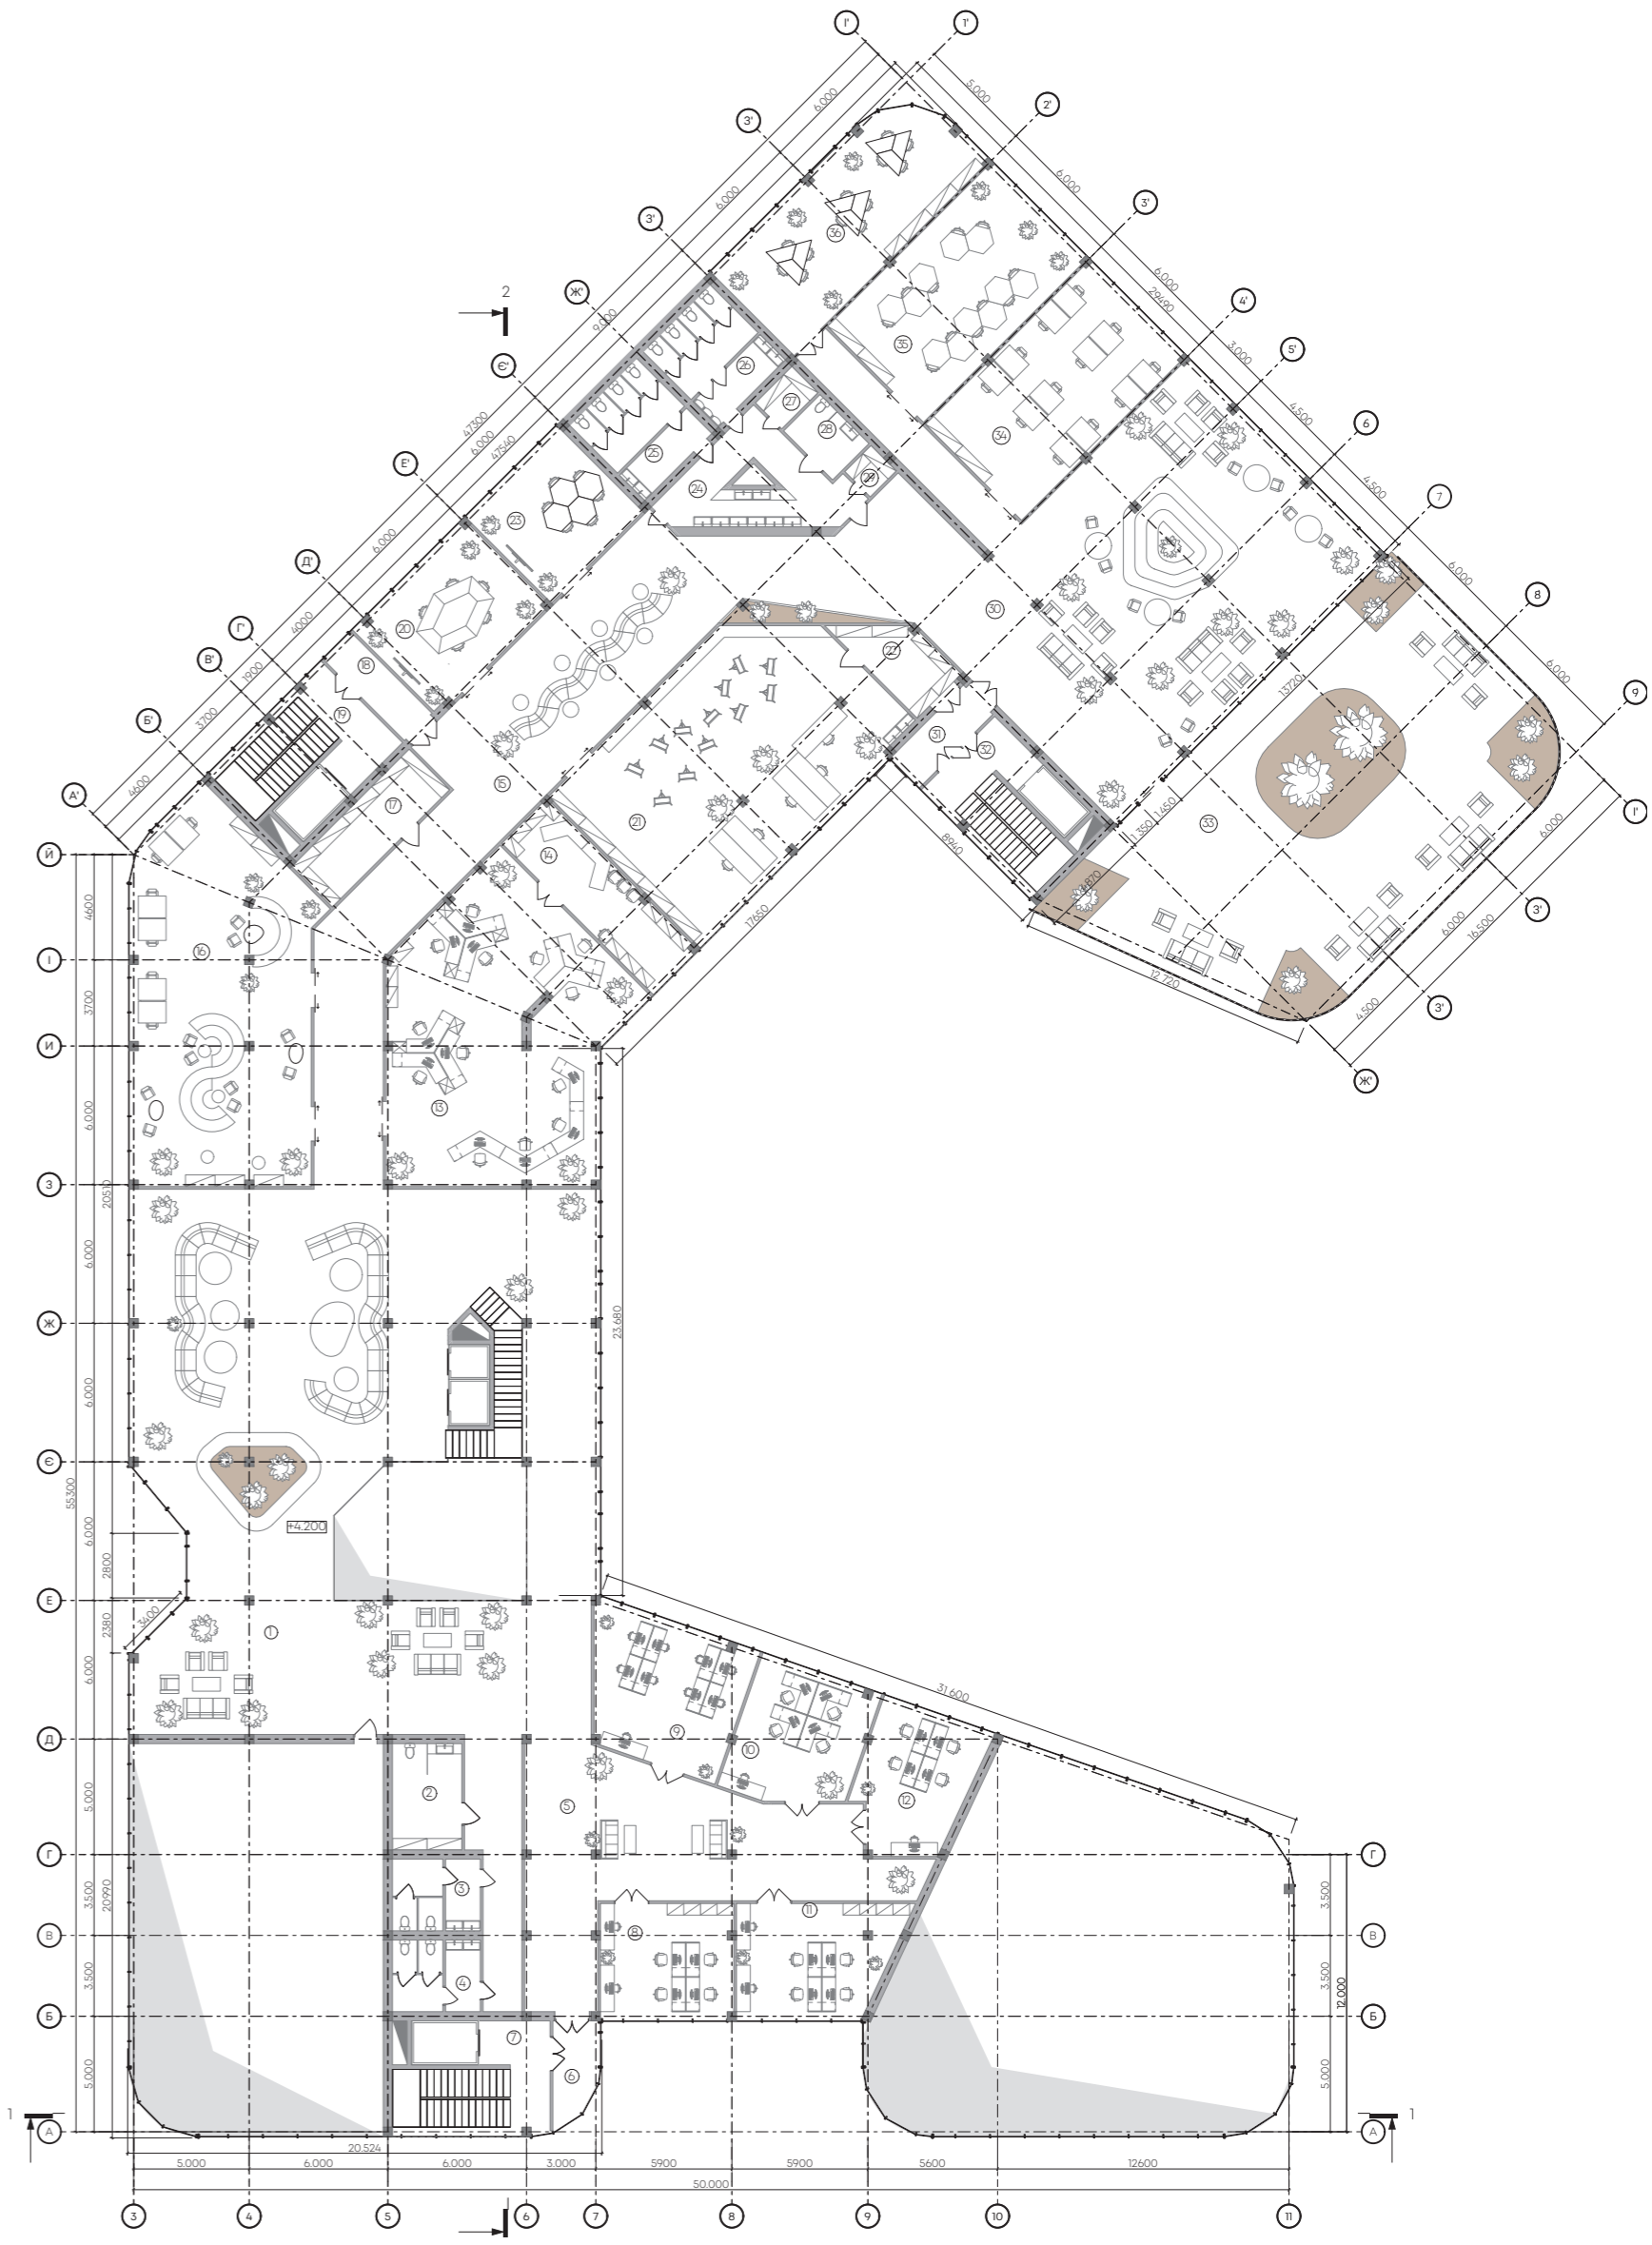

ФАСАД В ОСЯХ 1'-1' М 1:400

ФАСАД В ОСЯХ 1'-А М 1:400

ПЛАН НА ВІДМІТЦІ ± 0.000 М 1:400

ПЛАН НА ВІДМІТЦІ ± 4.200 М 1:400

ЕКСПЛІКАЦІЯ 1-ГО ПОВЕРХУ

1	Open space	368.76	21	Офіс	138.13	41	Студентське кафе	419.19
2	Галерея	135.25	22	Директорська	30.77	43	Коридор	47.31
3	Аудиторна	180.20	23	Конференц зала	36.25	43	Лоббі бар	20.10
4	Інклюзивний санвузол	13.80	24	Тамбур	9.50	44	Мийня	10.03
5	Жіночий санвузол	11.78	25	Жіночий санвузол	8.09	45	Сервірувальня	10.45
6	Чоловічий санвузол	11.78	26	Чоловічий санвузол	8.10	46	Склад	41.78
7	Open Space	100.15	27	Архів	15.17	47	Гарячий цех	26.25
8	Тамбур	8.89	28	Open Space	326.38	48	Холодний цех	18.83
9	Сходово-ліфтовий блок	34.10	29	Тамбур	8.40	49	Тамбур	3.60
10	Навчальний клас	29.48	30	Сходово-ліфтовий блок	34.50	50	Кімната персоналу	20.83
11	Навчальний клас	40.09	31	Лекційна	33.94	51	Душова персоналу	7.36
12	Навчальний клас	31.34	32	Лекційна	29.57			2,844.84 м ²
13	Навчальний клас	33.52	33	Умивальники	27.56			
14	Навчальний клас	28.57	34	Жіночий санвузол	19.09			
15	Аудиторна	251.59	35	Чоловічий санвузол	19.09			
16	Рецепція	25.80	36	Комора	3.56			
17	Гардеробна	76.34	37	Інклюзивний санвузол	6.68			
18	Коридор	16.43	38	Комора	2.47			
19	Диспетчерська	8.23	39	Тамбур	8.10			
20	Бухгалтер	17.61	40	Сходово-ліфтовий блок	30.05			