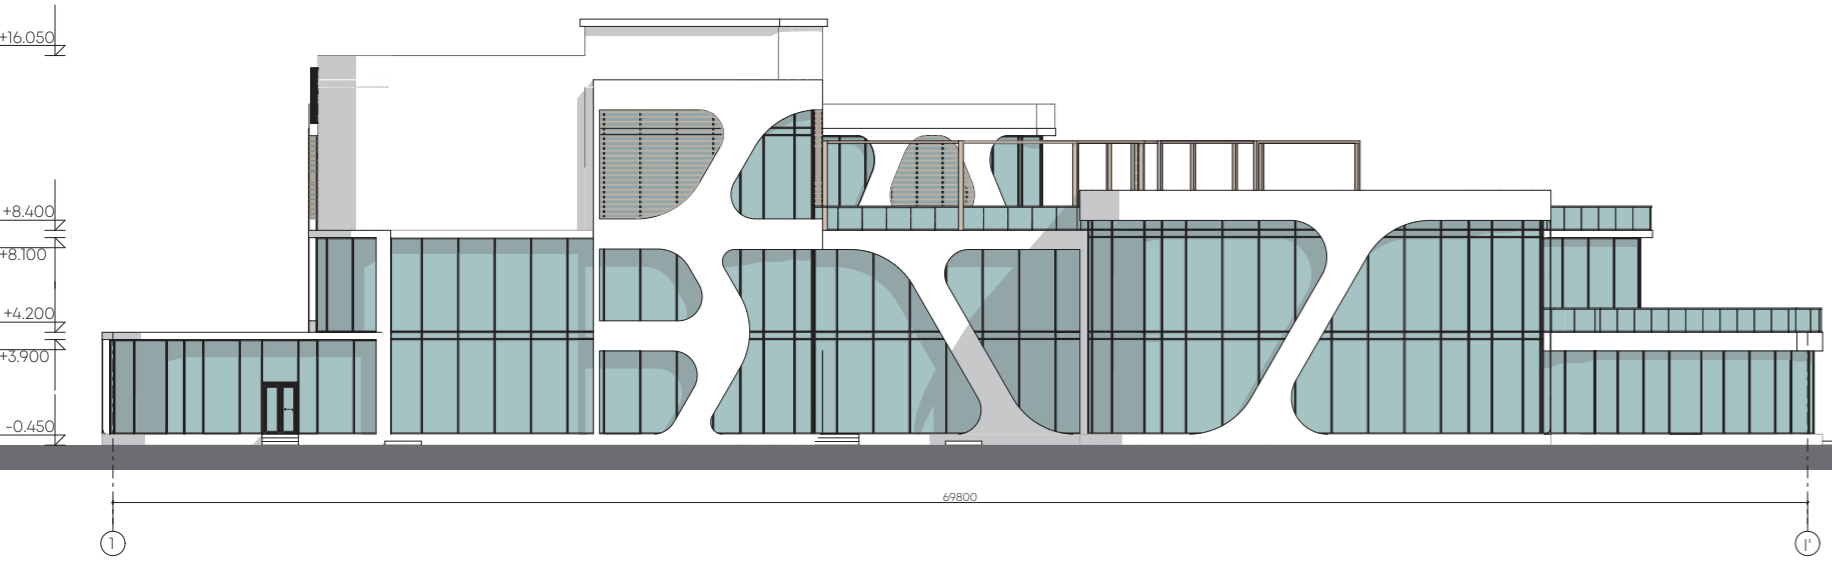

ФАСАД В ОСЯХ 1'-1' М 1:400

ФАСАД В ОСЯХ 1'-А М 1:400

ПЛАН НА ВІДМІТЦІ ± 0.000 М 1:400

ПЛАН НА ВІДМІТЦІ ± 4.200 М 1:400

ЕКСПЛІКАЦІЯ 1-ГО ПОВЕРХУ

1	Open space	368.76	21	Офіс	138.13	41	Студентське кафе	419.19
2	Галерея	135.25	22	Директорська	30.77	43	Коридор	47.31
3	Аудиторна	180.20	23	Конференц зала	36.25	43	Лоббі бар	20.10
4	Інклюзивний санвузол	13.80	24	Тамбур	9.50	44	Мийня	10.03
5	Жіночий санвузол	11.78	25	Жіночий санвузол	8.09	45	Сервірувальня	10.45
6	Чоловічий санвузол	11.78	26	Чоловічий санвузол	8.10	46	Склад	41.78
7	Open Space	100.15	27	Архів	15.17	47	Гарячий цех	26.25
8	Тамбур	8.89	28	Open Space	326.38	48	Холодний цех	18.83
9	Сходово-ліфтовий блок	34.10	29	Тамбур	8.40	49	Тамбур	3.60
10	Навчальний клас	29.48	30	Сходово-ліфтовий блок	34.50	50	Кімната персоналу	20.83
11	Навчальний клас	40.09	31	Лекційна	33.94	51	Душова персоналу	7.36
12	Навчальний клас	31.34	32	Лекційна	29.57			2,844.84 м ²
13	Навчальний клас	33.52	33	Умивальники	27.56			
14	Навчальний клас	28.57	34	Жіночий санвузол	19.09			
15	Аудиторна	251.59	35	Чоловічий санвузол	19.09			
16	Рецепція	25.80	36	Комора	3.56			
17	Гардеробна	76.34	37	Інклюзивний санвузол	6.68			
18	Коридор	16.43	38	Комора	2.47			
19	Диспетчерська	8.23	39	Тамбур	8.10			
20	Бухгалтер	17.61	40	Сходово-ліфтовий блок	30.05			