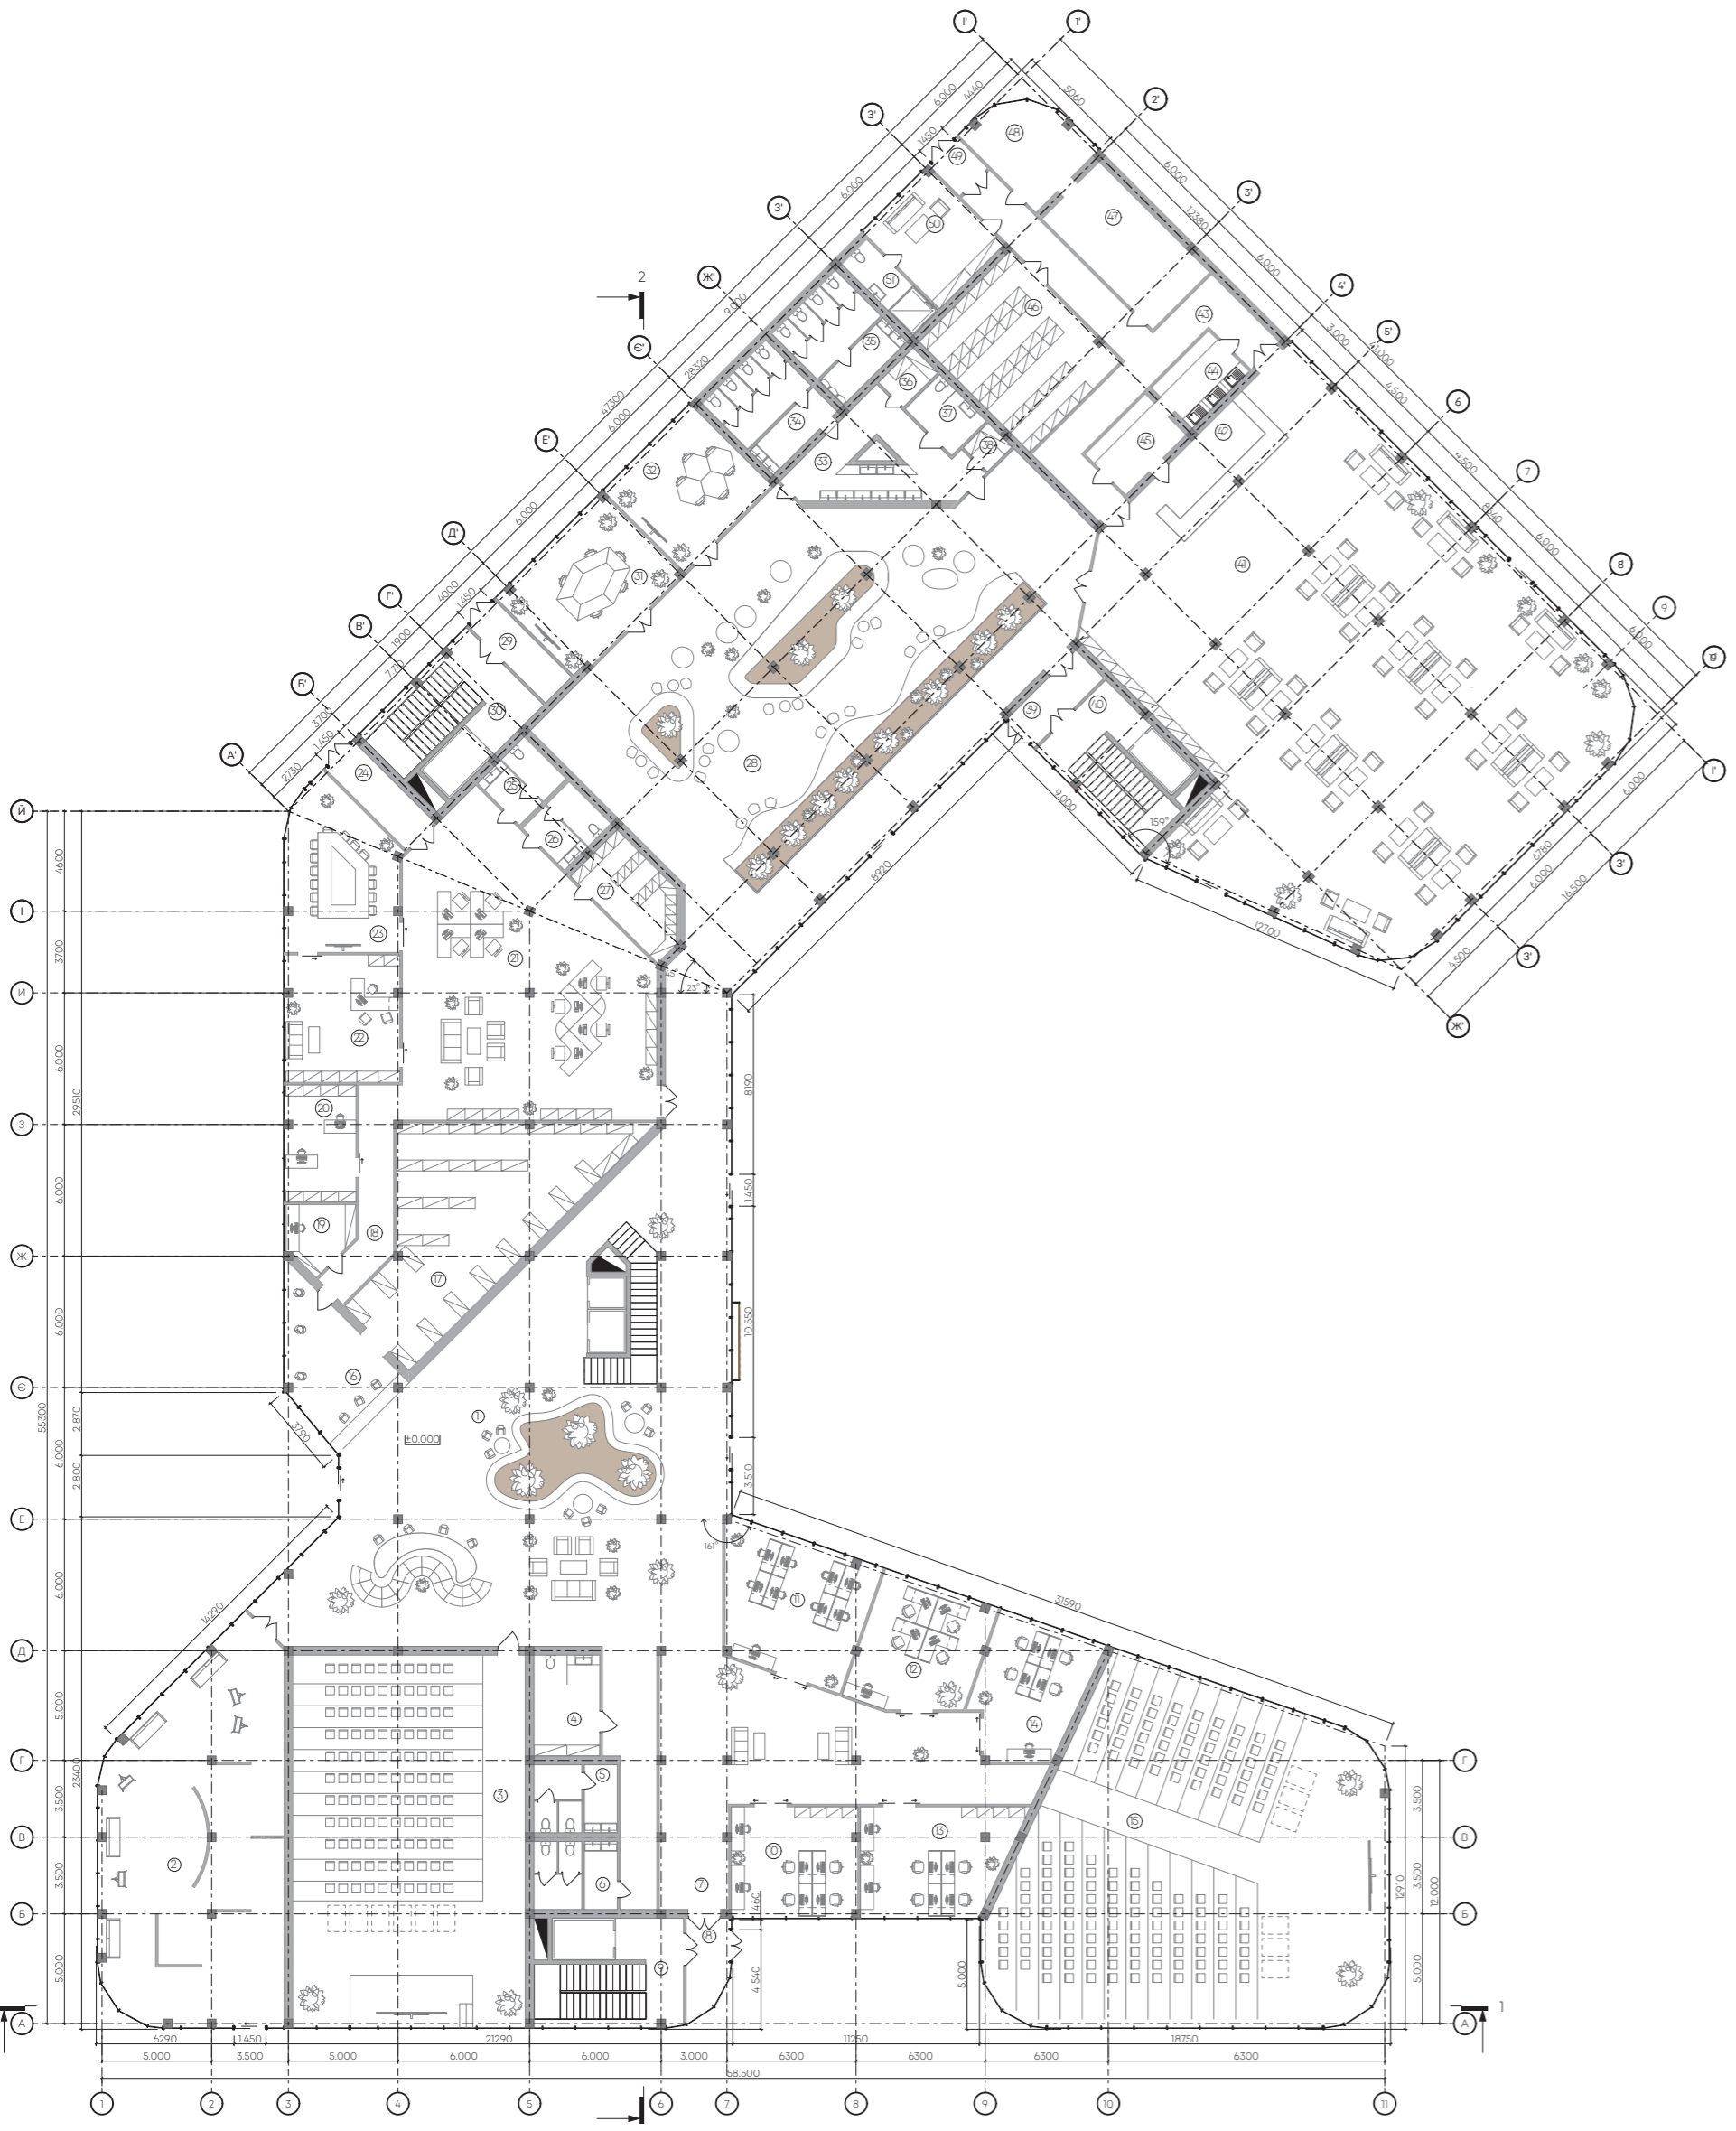

ФАСАД В ОСЯХ 1'-1' М 1:400

ФАСАД В ОСЯХ 1'-А М 1:400

ПЛАН НА ВІДМІТЦІ ± 0.000 М 1:400

ПЛАН НА ВІДМІТЦІ ± 4.200 М 1:400

ЕКСПЛІКАЦІЯ 1-ГО ПОВЕРХУ

1	Open space	368.76	21	Офіс	138.13	41	Студентське кафе	419.19
2	Галерея	135.25	22	Директорська	30.77	43	Коридор	47.31
3	Аудиторна	180.20	23	Конференц зала	36.25	43	Лоббі бар	20.10
4	Інклюзивний санвузол	13.80	24	Тамбур	9.50	44	Мийня	10.03
5	Жіночий санвузол	11.78	25	Жіночий санвузол	8.09	45	Сервірувальня	10.45
6	Чоловічий санвузол	11.78	26	Чоловічий санвузол	8.10	46	Склад	41.78
7	Open Space	100.15	27	Архів	15.17	47	Гарячий цех	26.25
8	Тамбур	8.89	28	Open Space	326.38	48	Холодний цех	18.83
9	Сходово-ліфтовий блок	34.10	29	Тамбур	8.40	49	Тамбур	3.60
10	Навчальний клас	29.48	30	Сходово-ліфтовий блок	34.50	50	Кімната персоналу	20.83
11	Навчальний клас	40.09	31	Лекційна	33.94	51	Душова персоналу	7.36
12	Навчальний клас	31.34	32	Лекційна	29.57			2,844.84 м ²
13	Навчальний клас	33.52	33	Умивальники	27.56			
14	Навчальний клас	28.57	34	Жіночий санвузол	19.09			
15	Аудиторна	251.59	35	Чоловічий санвузол	19.09			
16	Рецепція	25.80	36	Комора	3.56			
17	Гардеробна	76.34	37	Інклюзивний санвузол	6.68			
18	Коридор	16.43	38	Комора	2.47			
19	Диспетчерська	8.23	39	Тамбур	8.10			
20	Бухгалтер	17.61	40	Сходово-ліфтовий блок	30.05			