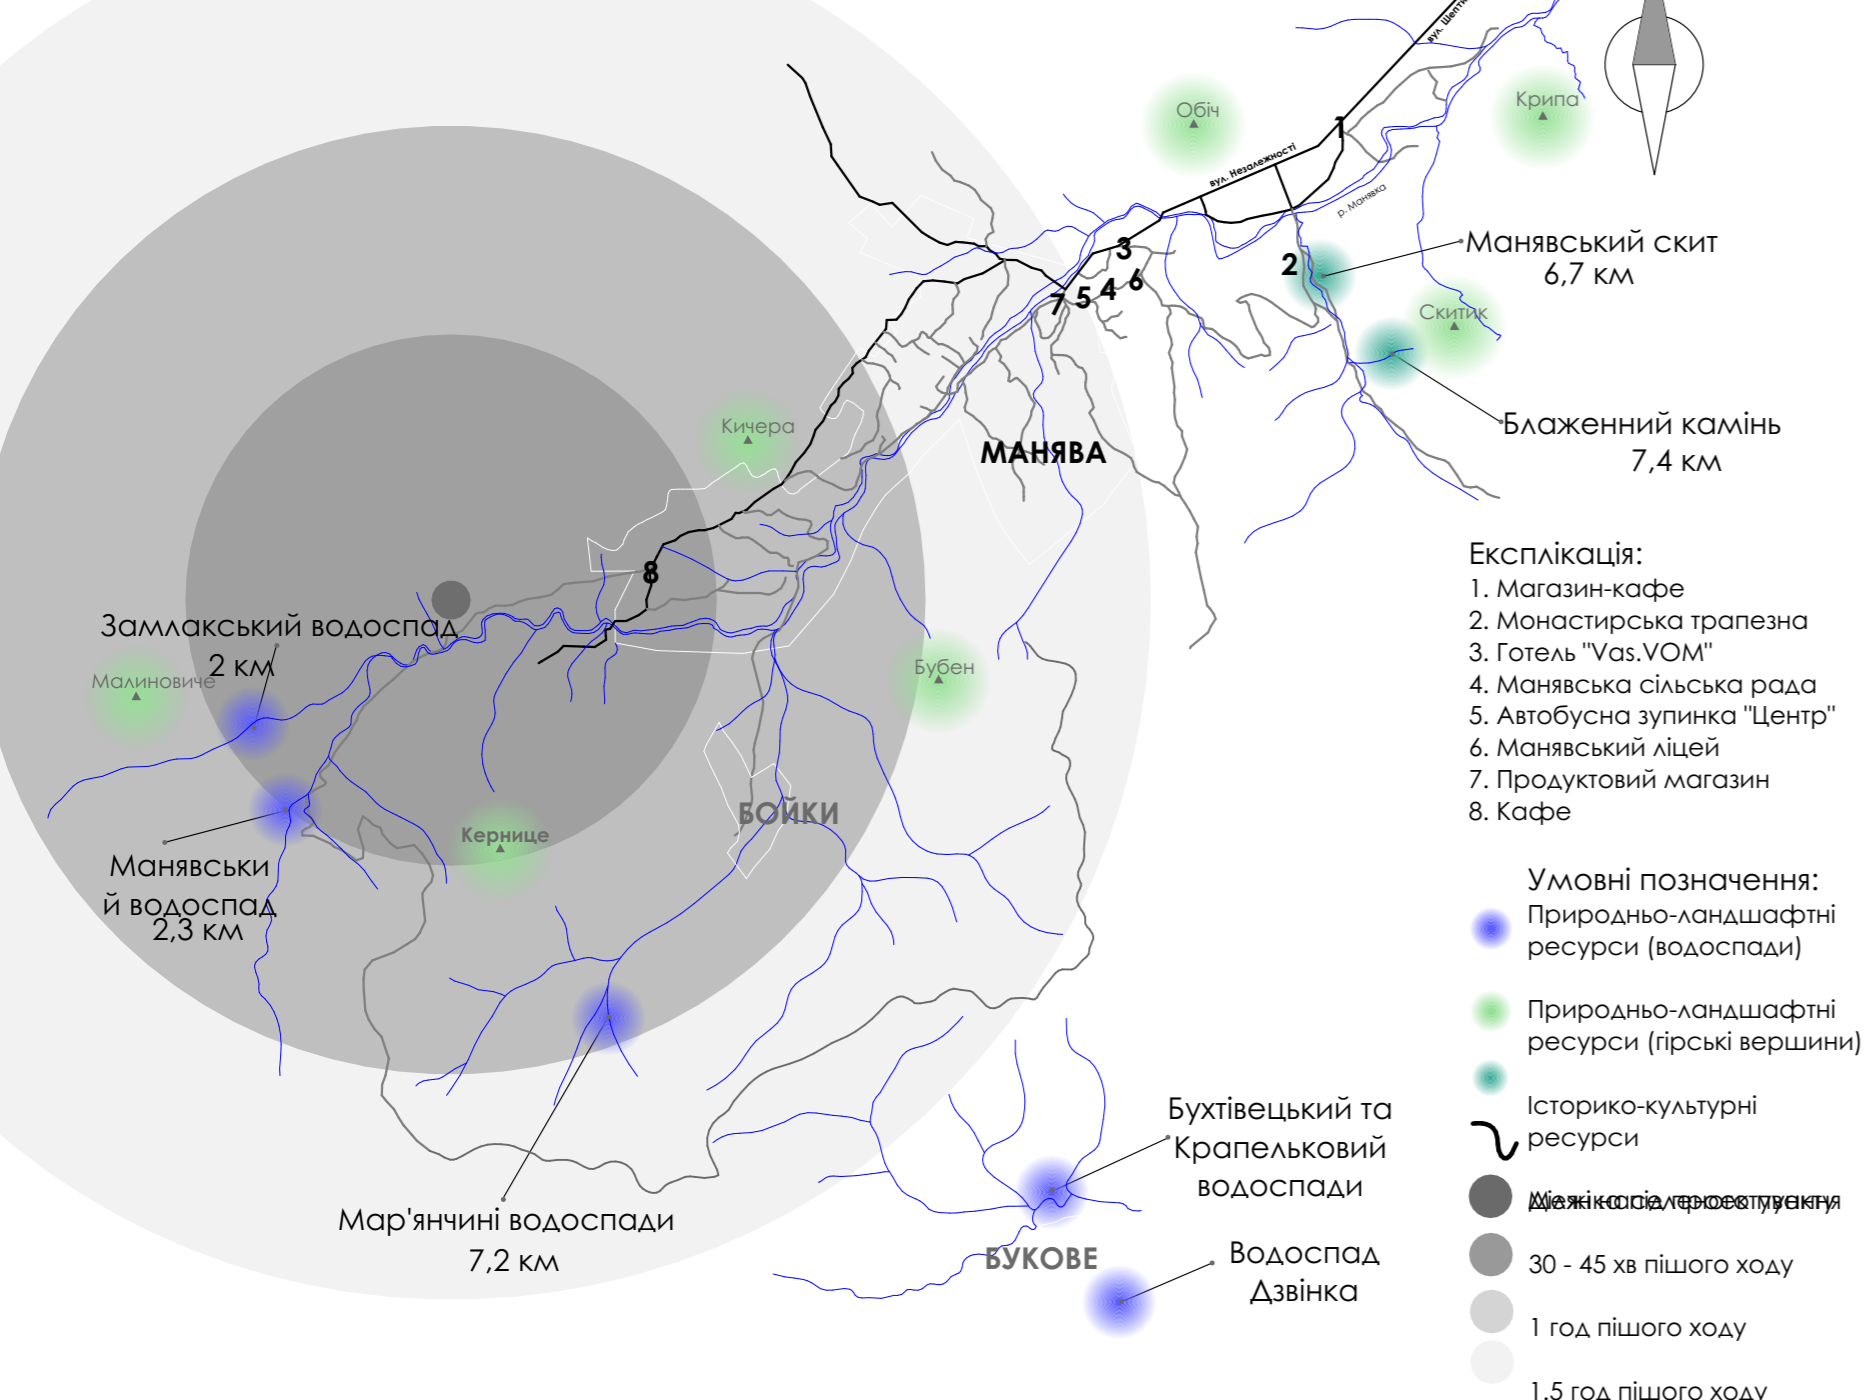

ТЕРАПЕВТИЧНА ФЕРМА В С. МАНЯВА СОЛОТВИНСЬКОЇ ТГ ІВАНО-ФРАНКІВСЬКОЇ ОБЛАСТІ

Манява - від слів «манівці», «навмання» чи «така, що манить» - своєю красою та могутністю недоторканої природи. Це місце духовної сили та відродження.

СИТУАЦІЙНА СХЕМА В СТРУКТУРІ С. МАНЯВА

СИТУАЦІЙНА СХЕМА В СИСТЕМІ ТРАНСПОРТНИХ ШЛЯХІВ І НАСЕЛЕНИХ ПУНКТІВ ІВАНО-ФРАНКІВСЬКОЇ ОБЛАСТІ

СХЕМА ПІШОХІДНОЇ ДОСТУПНОСТІ РЕКРЕАЦІЙНИХ ОБ'ЄКТІВ

АРХИТЕКТУРНО-ЛАНДШАФТНИЙ ТА КЛІМАТИЧНИЙ АНАЛІЗ

ФУНКЦІОНАЛЬНА ПРОГРАМА 'ТЕРАПЕВТИЧНОЇ ФЕРМИ'

СХЕМА ІСТОРИКО-КУЛЬТУРНОГО АНАЛІЗУ

АНАЛІЗ СВІТОВОГО ДОСВІДУ

СХЕМА ФУНКЦІОНАЛЬНОГО ЗОНУВАННЯ ТЕРИТОРІЇ