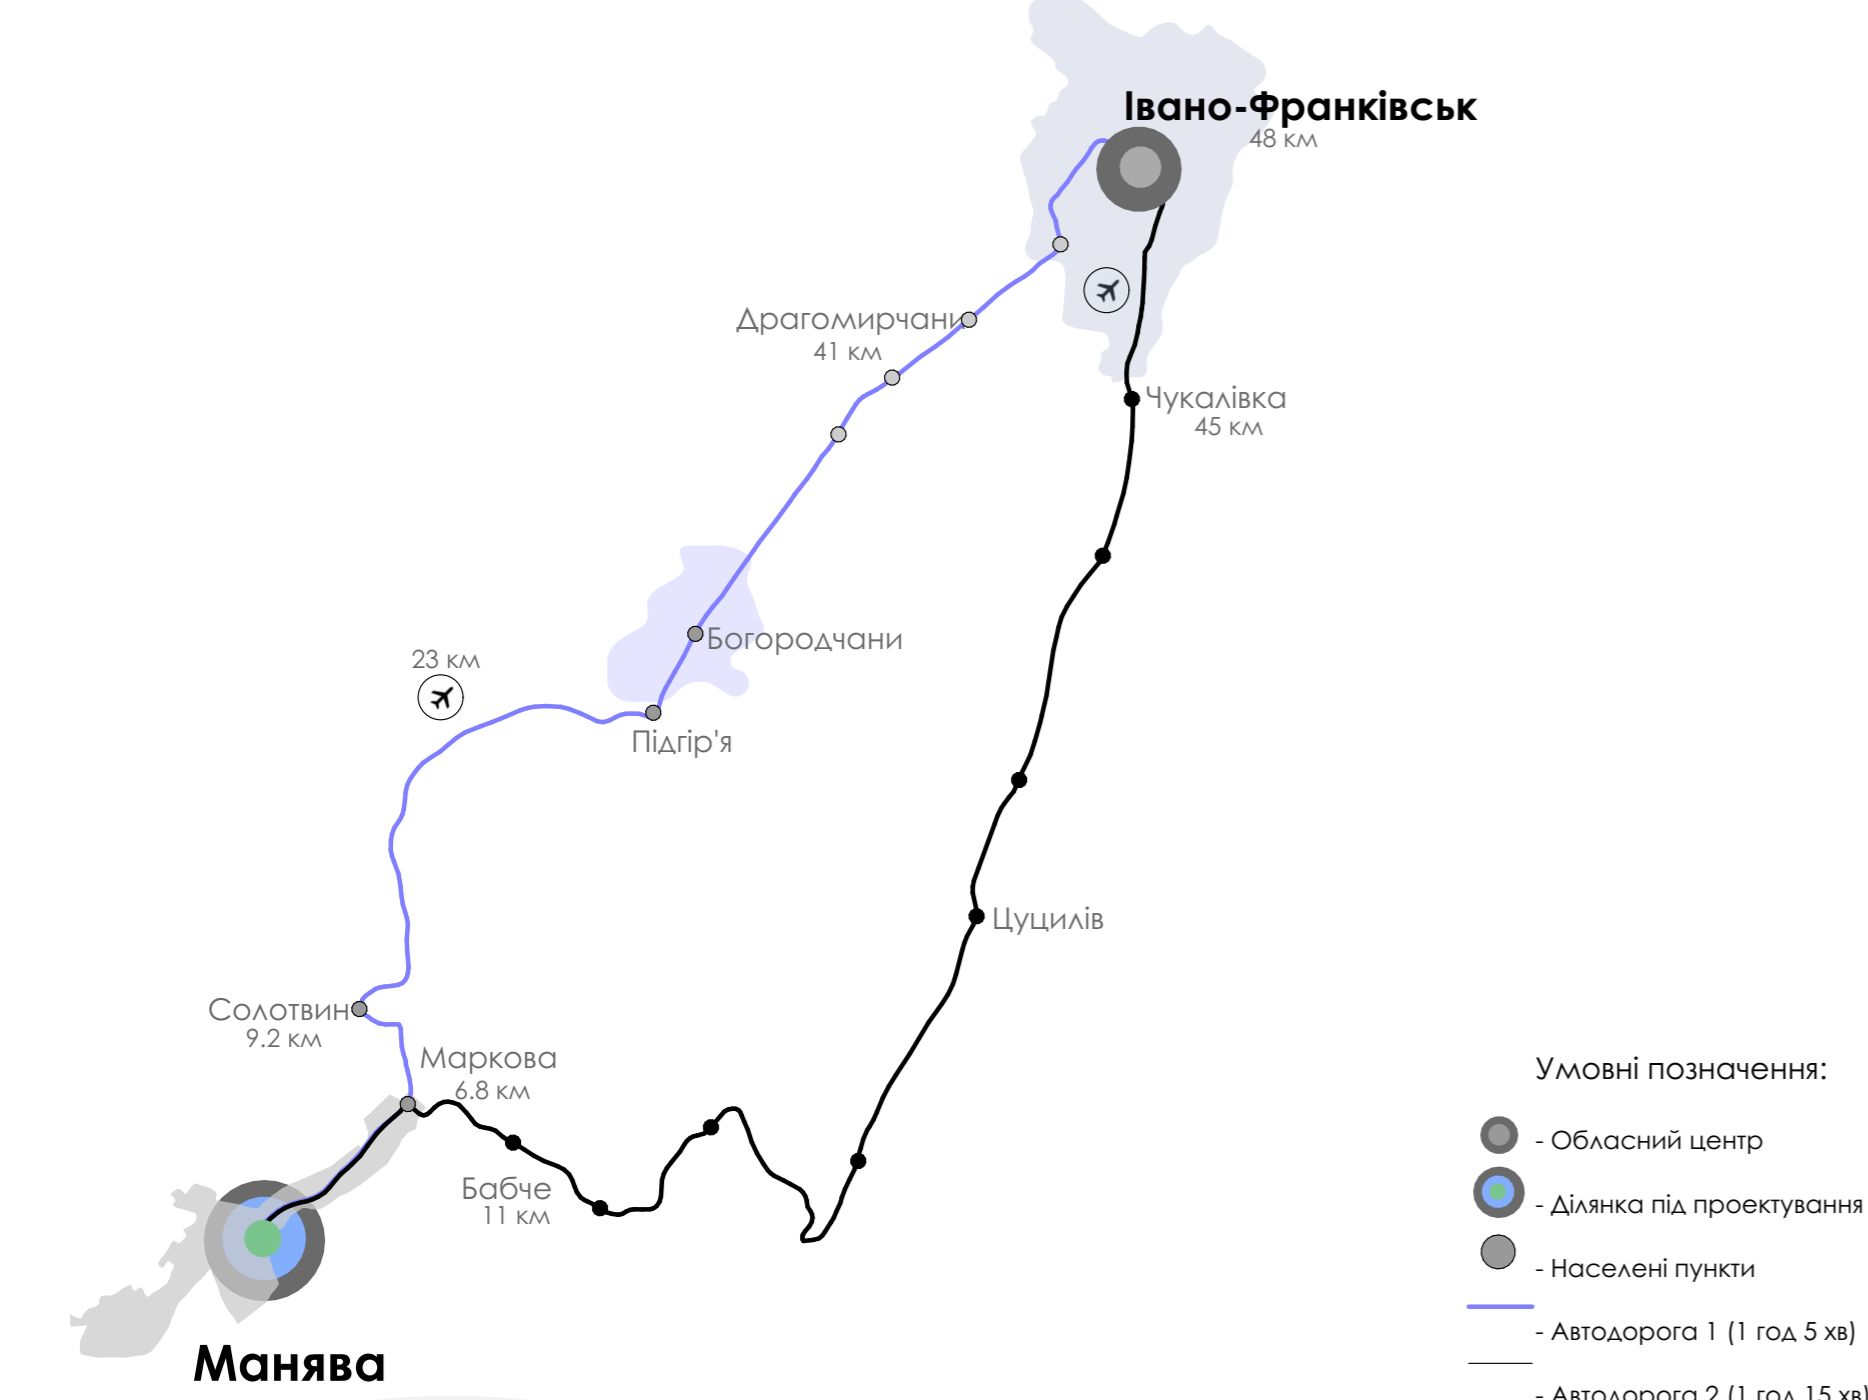

СИТУАЦІЙНА СХЕМА В СТРУКТУРІ С. МАНЯВА

СИТУАЦІЙНА СХЕМА В СИСТЕМІ ТРАНСПОРТНИХ ШЛЯХІВ І НАСЕЛЕНИХ ПУНКТІВ ІВАНО-ФРАНКІВСЬКОЇ ОБЛАСТІ

СХЕМА ПІШОХІДНОЇ ДОСТУПНОСТІ РЕКРЕАЦІЙНИХ ОБ'ЄКТІВ

АРХИТЕКТУРНО-ЛАНДШАФТНИЙ ТА КЛІМАТИЧНИЙ АНАЛІЗ

ФУНКЦІОНАЛЬНА ПРОГРАМА 'ТЕРАПЕВТИЧНОЇ ФЕРМИ'

СХЕМА ІСТОРИКО-КУЛЬТУРНОГО АНАЛІЗУ

АНАЛІЗ СВІТОВОГО ДОСВІДУ

СХЕМА ФУНКЦІОНАЛЬНОГО ЗОНУВАННЯ ТЕРИТОРІЇ