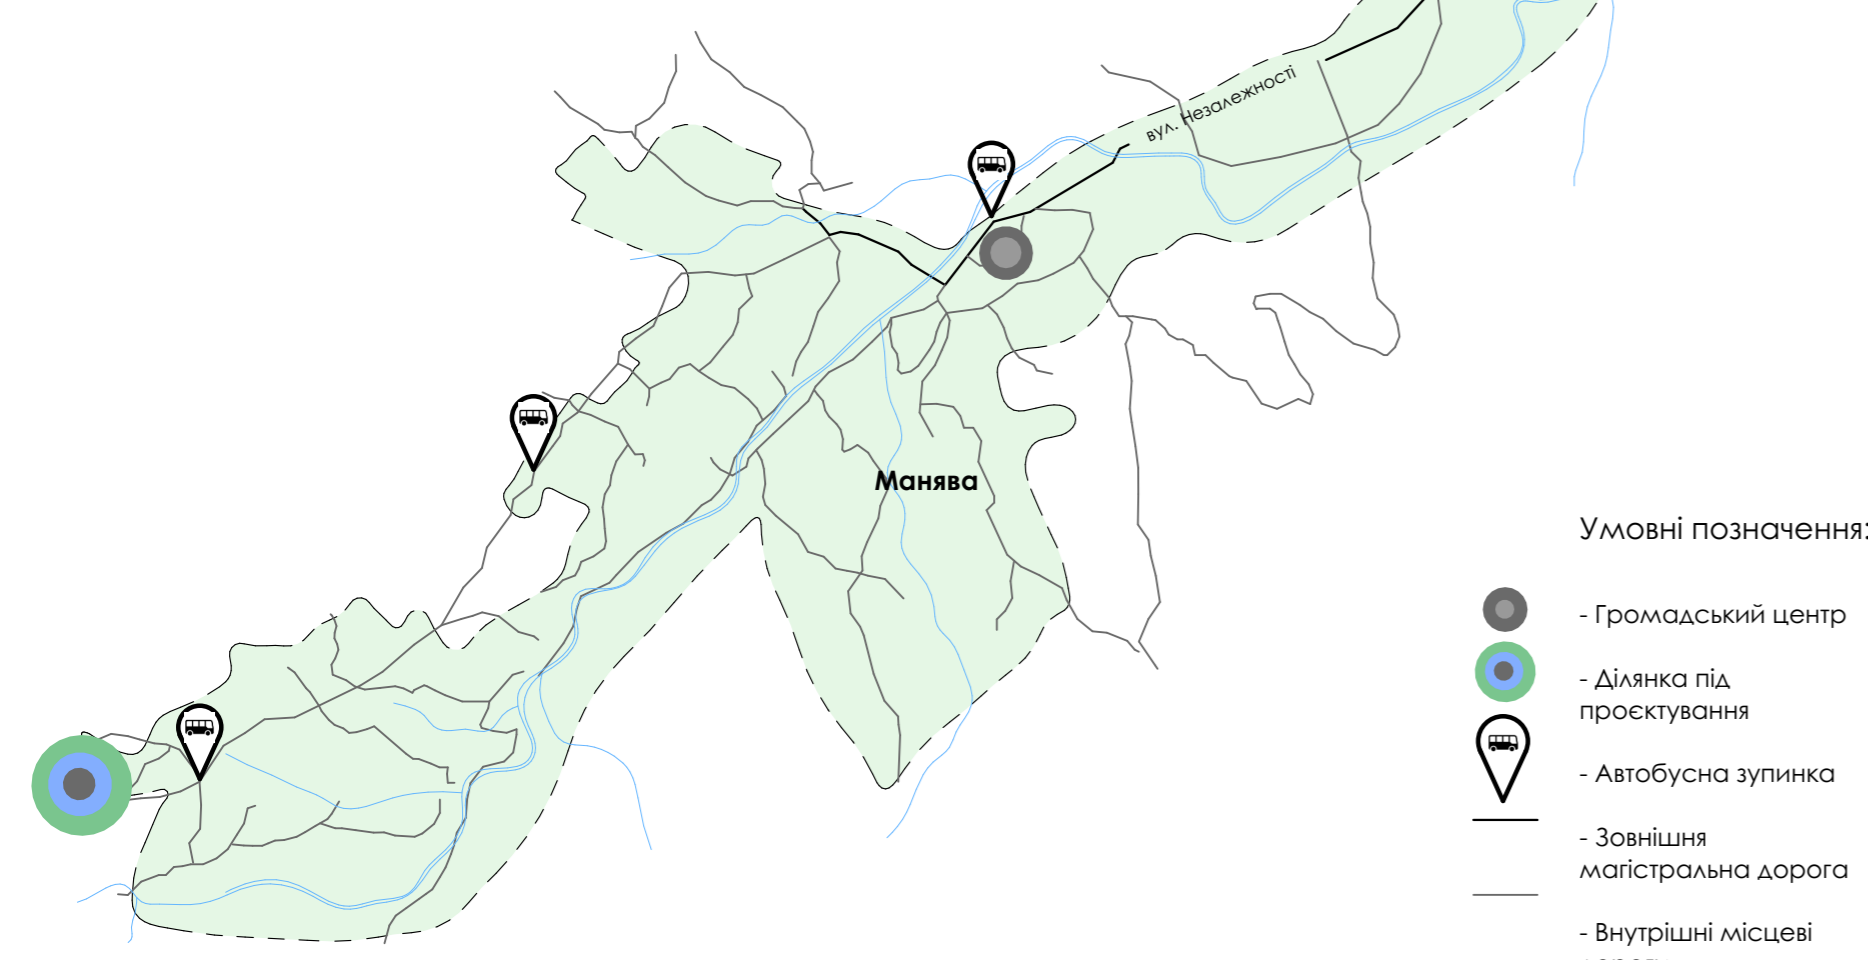

ТЕРАПЕВТИЧНА ФЕРМА В С. МАНЯВА СОЛОТВИНСЬКОЇ ТГ ІВАНО-ФРАНКІВСЬКОЇ ОБЛАСТІ

Манява - від слів «манівці», «навмання» чи «така, що манить» - своєю красою та могутністю недоторканої природи. Це місце духовної сили та відродження.

СИТУАЦІЙНА СХЕМА В СТРУКТУРІ С. МАНЯВА

СИТУАЦІЙНА СХЕМА В СИСТЕМІ ТРАНСПОРТНИХ ШЛЯХІВ І НАСЕЛЕНИХ ПУНКТІВ ІВАНО-ФРАНКІВСЬКОЇ ОБЛАСТІ

СХЕМА ПІШОХІДНОЇ ДОСТУПНОСТІ РЕКРЕАЦІЙНИХ ОБ'ЄКТІВ

АРХИТЕКТУРНО-ЛАНДШАФТНИЙ ТА КЛІМАТИЧНИЙ АНАЛІЗ

ФУНКЦІОНАЛЬНА ПРОГРАМА 'ТЕРАПЕВТИЧНОЇ ФЕРМИ'

СХЕМА ІСТОРИКО-КУЛЬТУРНОГО АНАЛІЗУ

АНАЛІЗ СВІТОВОГО ДОСВІДУ

СХЕМА ФУНКЦІОНАЛЬНОГО ЗОНУВАННЯ ТЕРИТОРІЇ