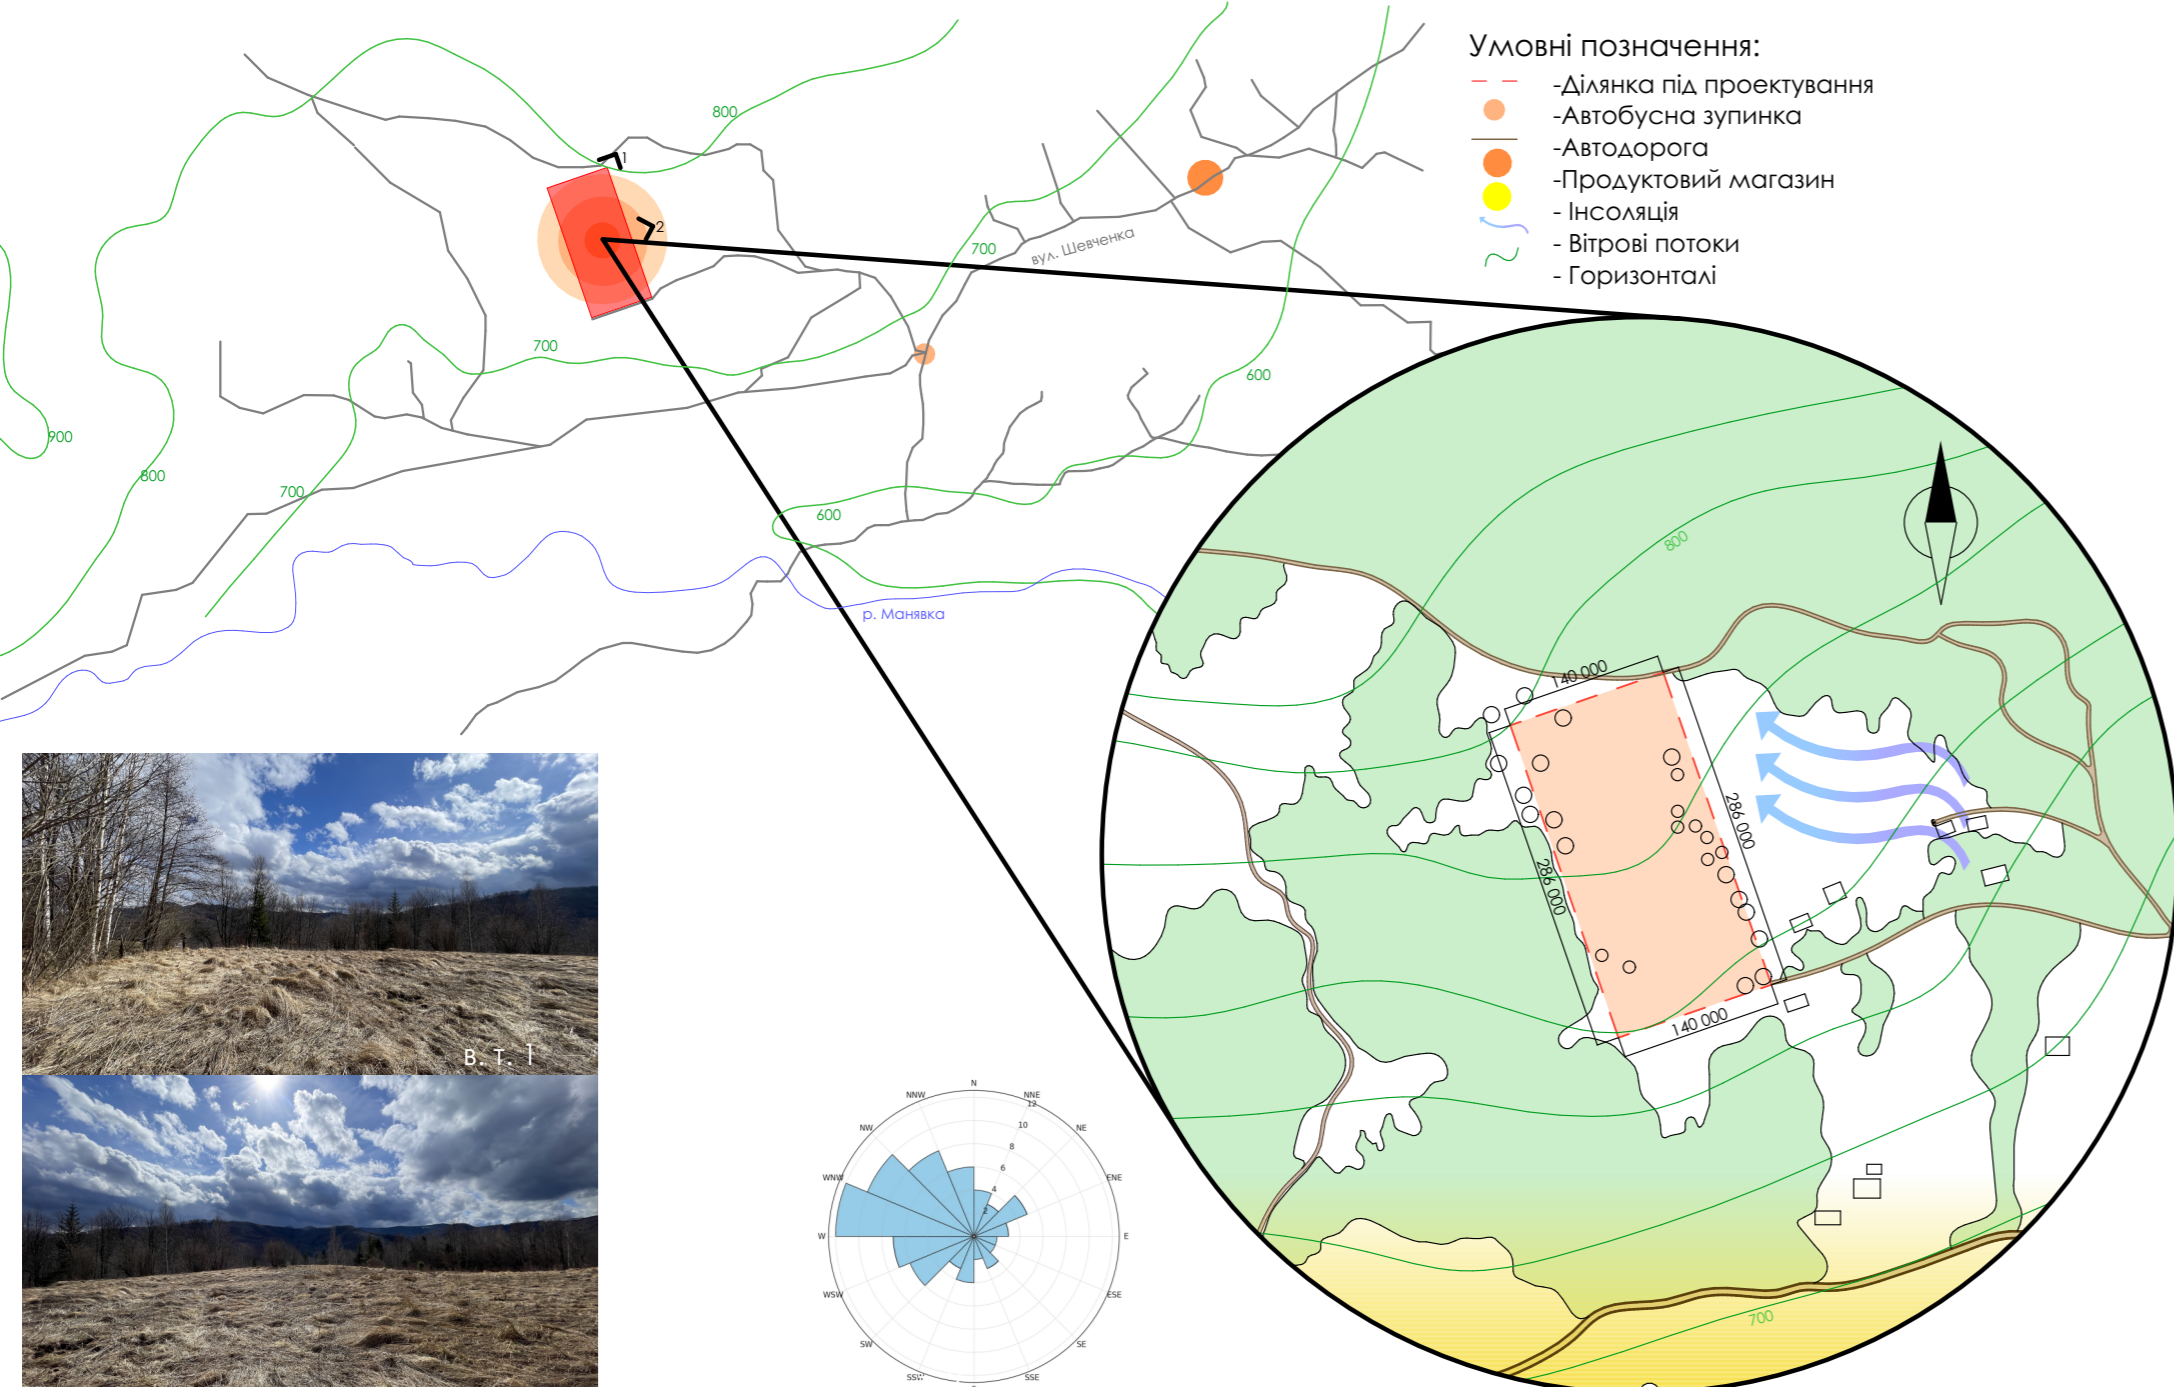

ТЕРАПЕВТИЧНА ФЕРМА В С. МАНЯВА СОЛОТВИНСЬКОЇ ТГ ІВАНО-ФРАНКІВСЬКОЇ ОБЛАСТІ

Манява - від слів «манівці», «навмання» чи «така, що манить» - своєю красою та могутністю недоторканої природи. Це місце духовної сили та відродження.

СИТУАЦІЙНА СХЕМА В СТРУКТУРІ С. МАНЯВА

СИТУАЦІЙНА СХЕМА В СИСТЕМІ ТРАНСПОРТНИХ ШЛЯХІВ І НАСЕЛЕНИХ ПУНКТІВ ІВАНО-ФРАНКІВСЬКОЇ ОБЛАСТІ

СХЕМА ПІШОХІДНОЇ ДОСТУПНОСТІ РЕКРЕАЦІЙНИХ ОБ'ЄКТІВ

АРХИТЕКТУРНО-ЛАНДШАФТНИЙ ТА КЛІМАТИЧНИЙ АНАЛІЗ

ФУНКЦІОНАЛЬНА ПРОГРАМА 'ТЕРАПЕВТИЧНОЇ ФЕРМИ'

СХЕМА ІСТОРИКО-КУЛЬТУРНОГО АНАЛІЗУ

АНАЛІЗ СВІТОВОГО ДОСВІДУ

СХЕМА ФУНКЦІОНАЛЬНОГО ЗОНУВАННЯ ТЕРИТОРІЇ