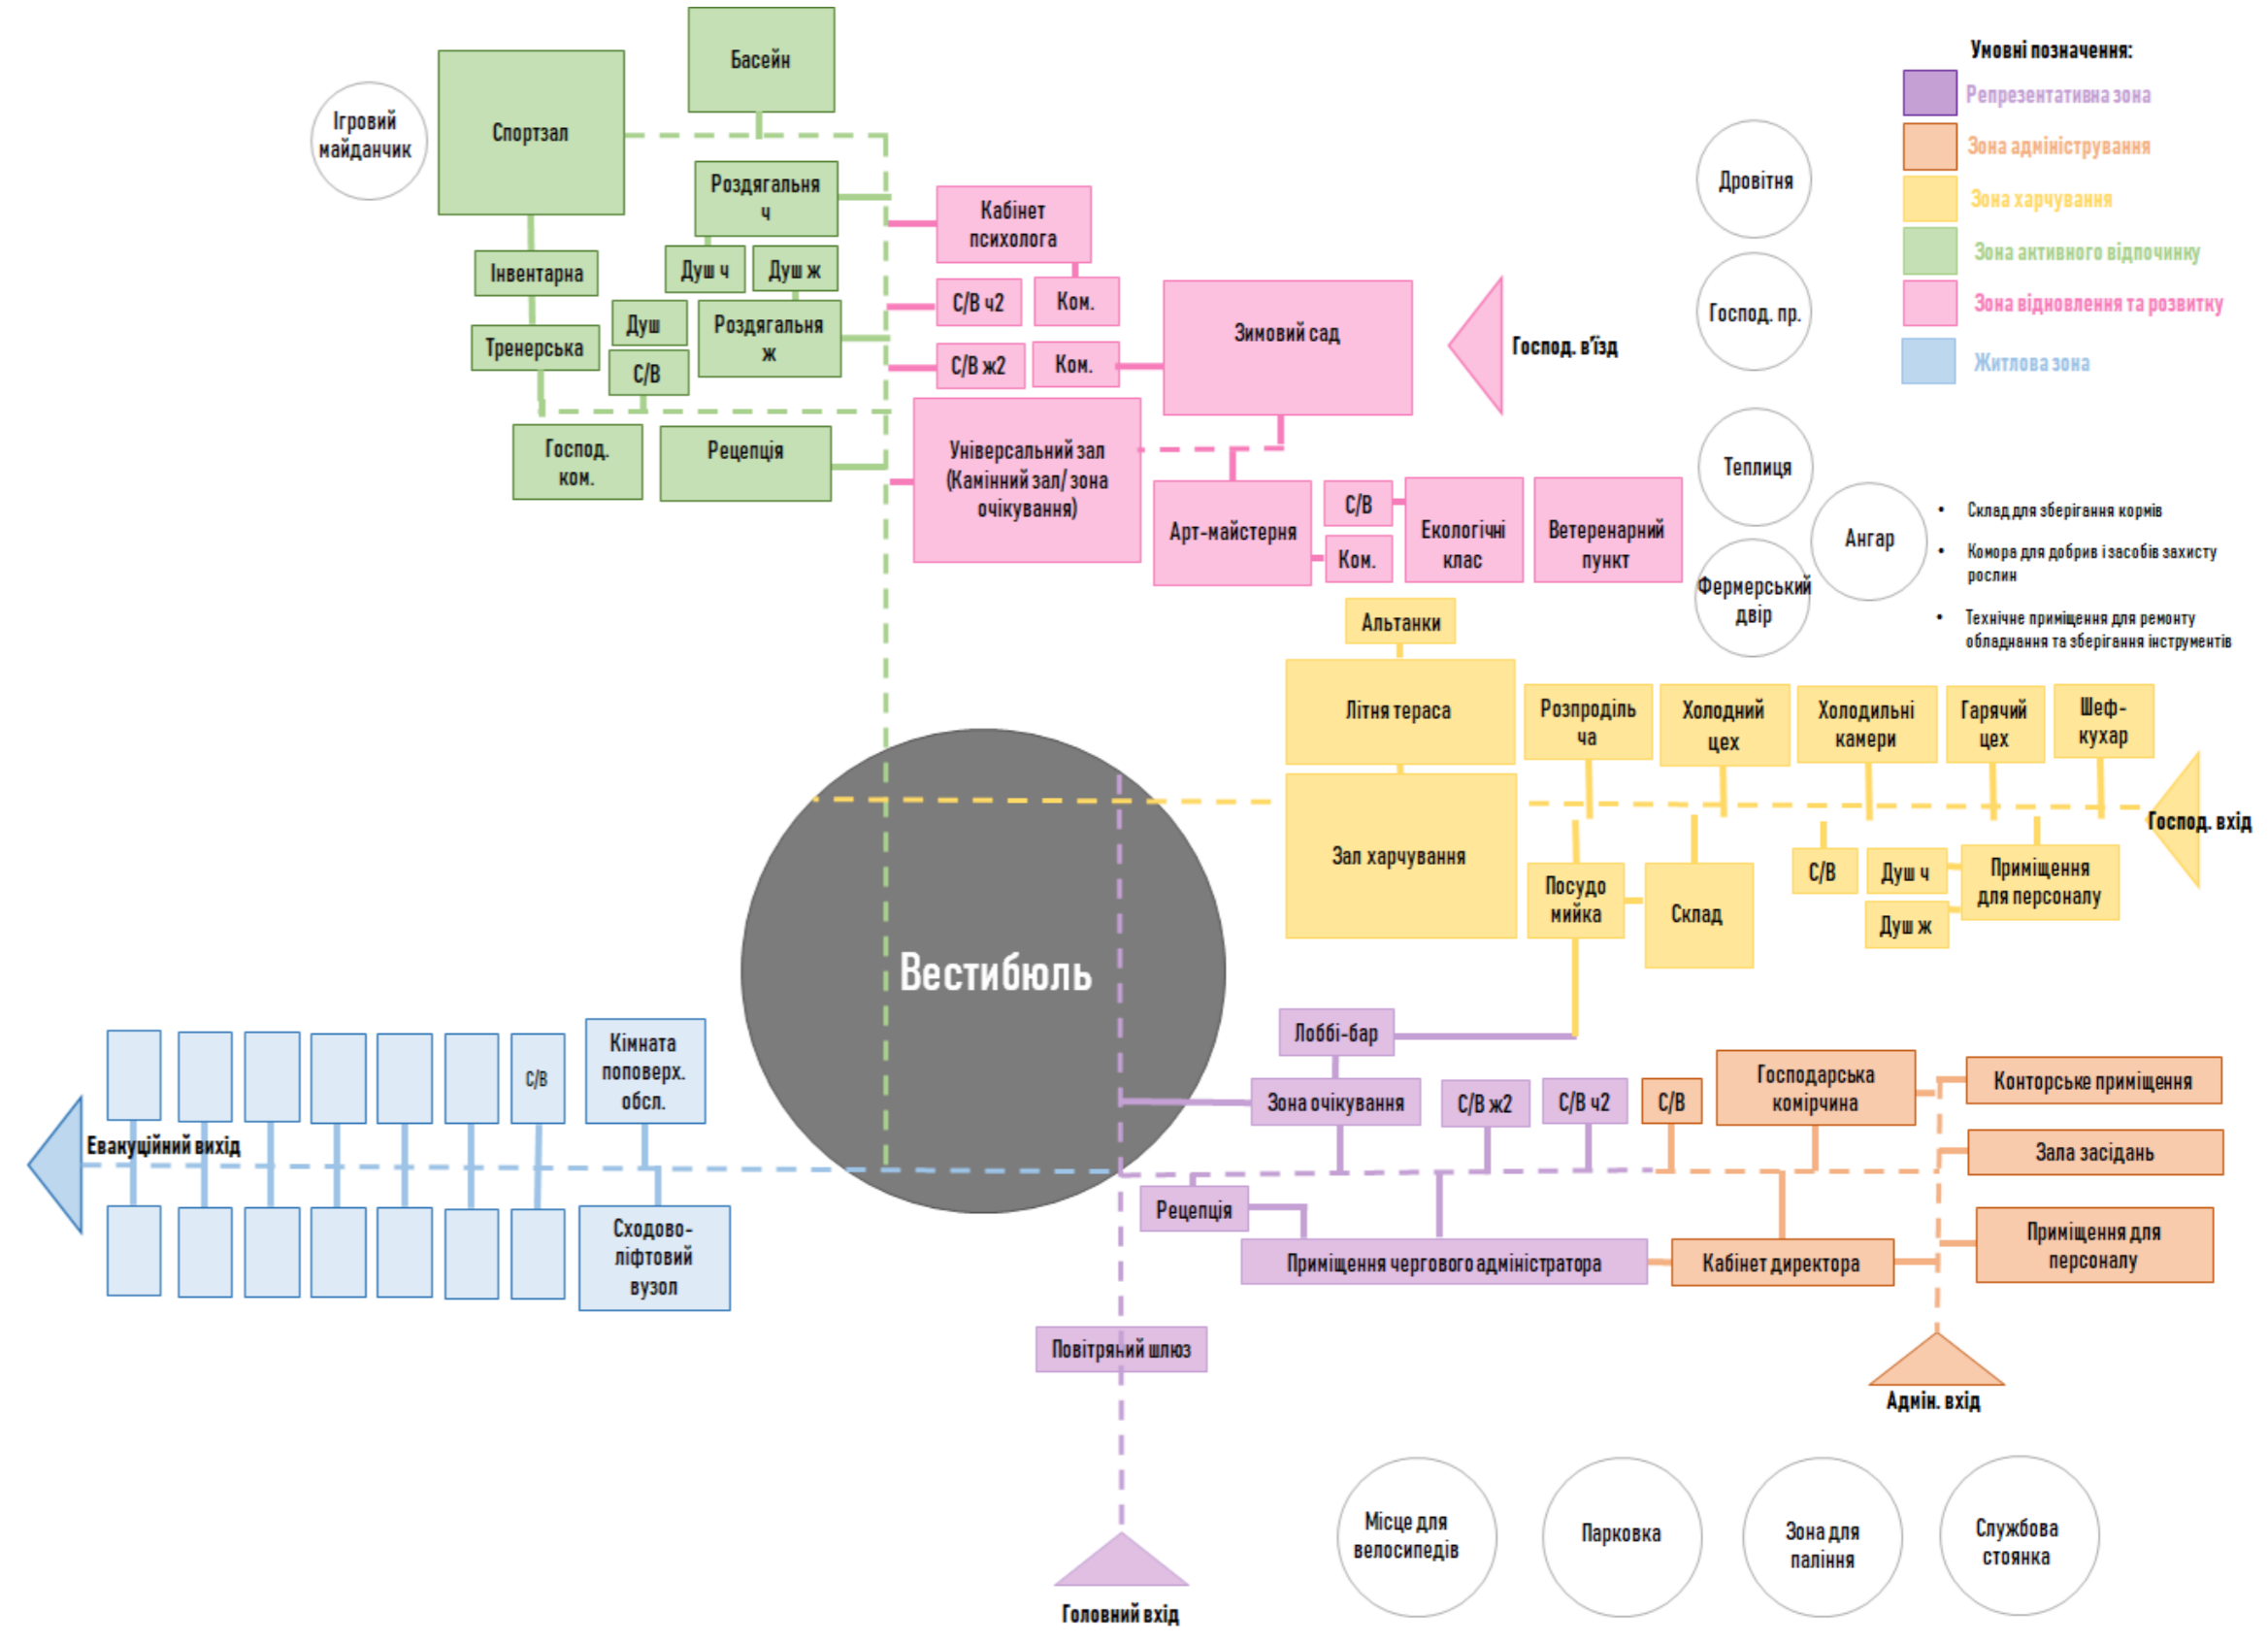

ТЕРАПЕВТИЧНА ФЕРМА В С. МАНЯВА СОЛОТВИНСЬКОЇ ТГ ІВАНО-ФРАНКІВСЬКОЇ ОБЛАСТІ

Манява - від слів «манівці», «навмання» чи «така, що манить» - своєю красою та могутністю недоторканої природи. Це місце духовної сили та відродження.

СИТУАЦІЙНА СХЕМА В СТРУКТУРІ С. МАНЯВА

СИТУАЦІЙНА СХЕМА В СИСТЕМІ ТРАНСПОРТНИХ ШЛЯХІВ І НАСЕЛЕНИХ ПУНКТІВ ІВАНО-ФРАНКІВСЬКОЇ ОБЛАСТІ

СХЕМА ПІШОХІДНОЇ ДОСТУПНОСТІ РЕКРЕАЦІЙНИХ ОБ'ЄКТІВ

АРХИТЕКТУРНО-ЛАНДШАФТНИЙ ТА КЛІМАТИЧНИЙ АНАЛІЗ

ФУНКЦІОНАЛЬНА ПРОГРАМА 'ТЕРАПЕВТИЧНОЇ ФЕРМИ'

СХЕМА ІСТОРИКО-КУЛЬТУРНОГО АНАЛІЗУ

АНАЛІЗ СВІТОВОГО ДОСВІДУ

СХЕМА ФУНКЦІОНАЛЬНОГО ЗОНУВАННЯ ТЕРИТОРІЇ